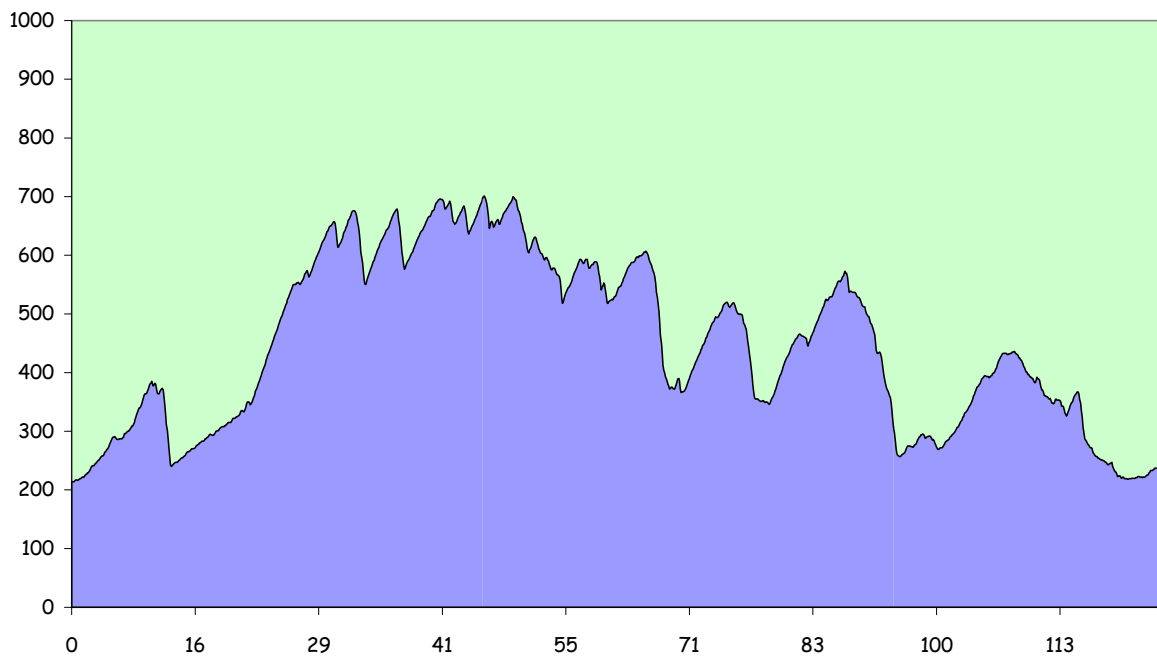

# Waldviertler Radtourenfahrt

Langenlois – Lengenfeld – Dross – Priel – Senftenberg – Untermeisling – Obermeisling – Felling – Taubitz – Scheutz – Ladings – Allentsgeschwendt – Moniholz – Waldhausen – Niedernondorf –

# Waldviertler Radtourenfahrt

Niederwaltenreith – Rastenberg – Rastefeld – Mottingeramt (Gasthaus Gamerith) – Krumau –  
Tiefenbach – Wegscheid – St. Leonhard – Gars – Maiersch – Freischling – Kleinburgstall – Eggendorf  
– Mühlbach – Ronthal – Wiedendorf – Elsarn – Straß – Hadersdorf (Kreisverkehr) – Gobelsburg  
(Sportplatz) – Gobelsburg - Langenlois