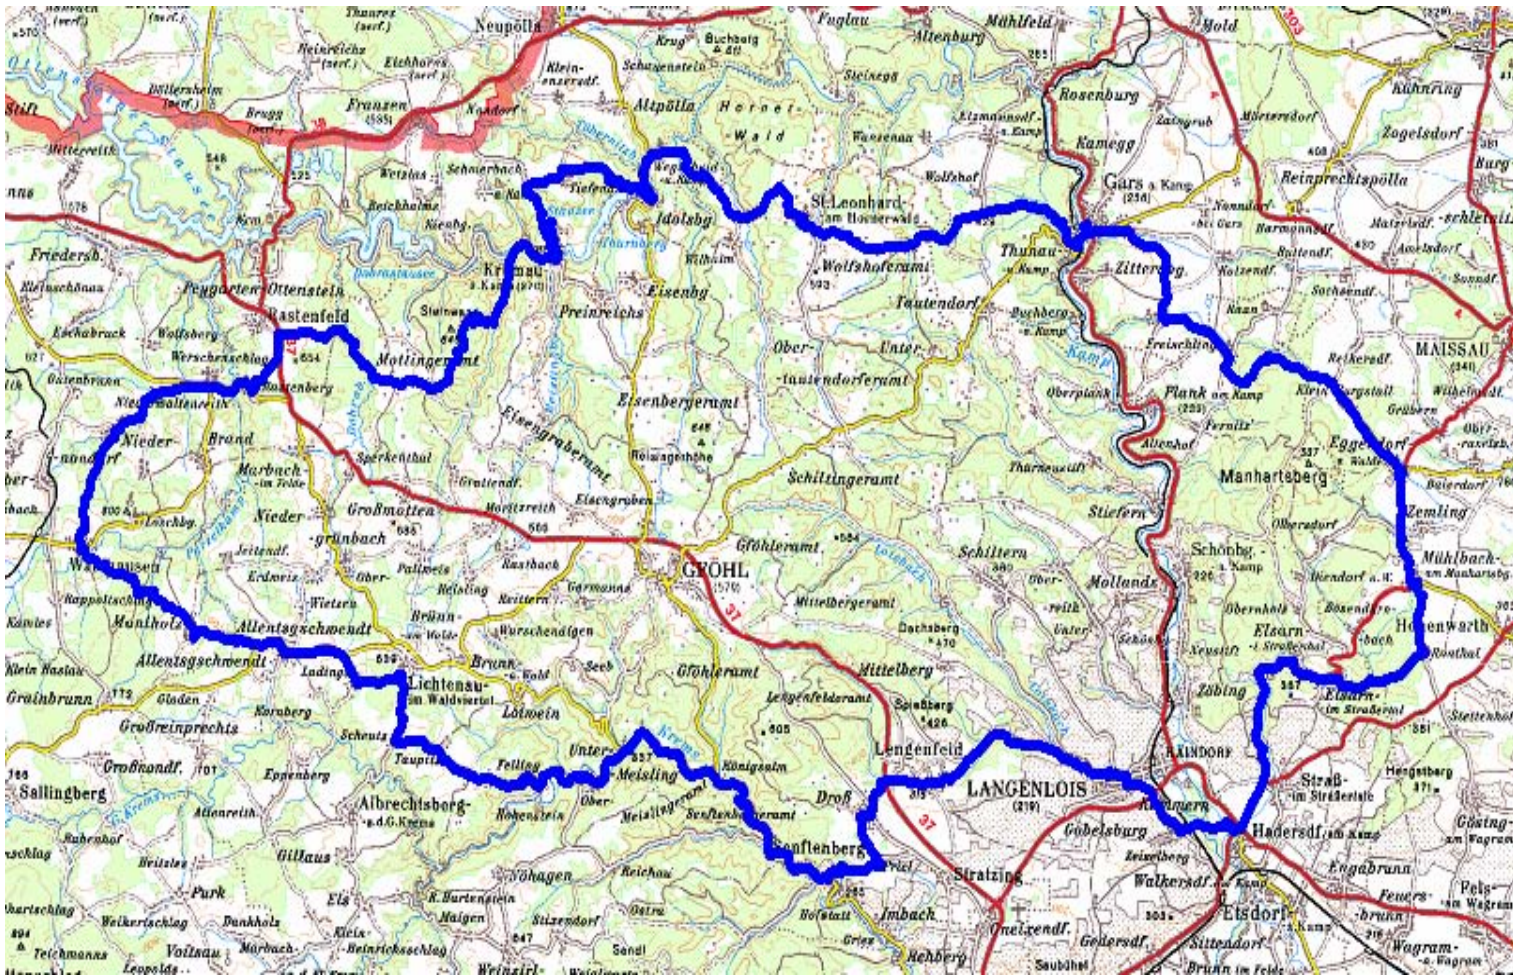

# Waldviertler Radtourenfahrt

Langenlois – Lengenfeld – Dross – Priel – Senftenberg – Untermeisling – Obermeisling – Felling – Taubitz – Scheutz – Ladings – Allentsgeschwendt – Moniholz – Waldhausen – Niedernondorf –

# Waldviertler Radtourenfahrt

Niederwaltenreith – Rastenberg – Rastefeld – Mottingeramt (Gasthaus Gamerith) – Krumau –  
Tiefenbach – Wegscheid – St. Leonhard – Gars – Maiersch – Freischling – Kleinburgstall – Eggendorf  
– Mühlbach – Ronthal – Wiedendorf – Elsarn – Straß – Hadersdorf (Kreisverkehr) – Gobelsburg  
(Sportplatz) – Gobelsburg - Langenlois