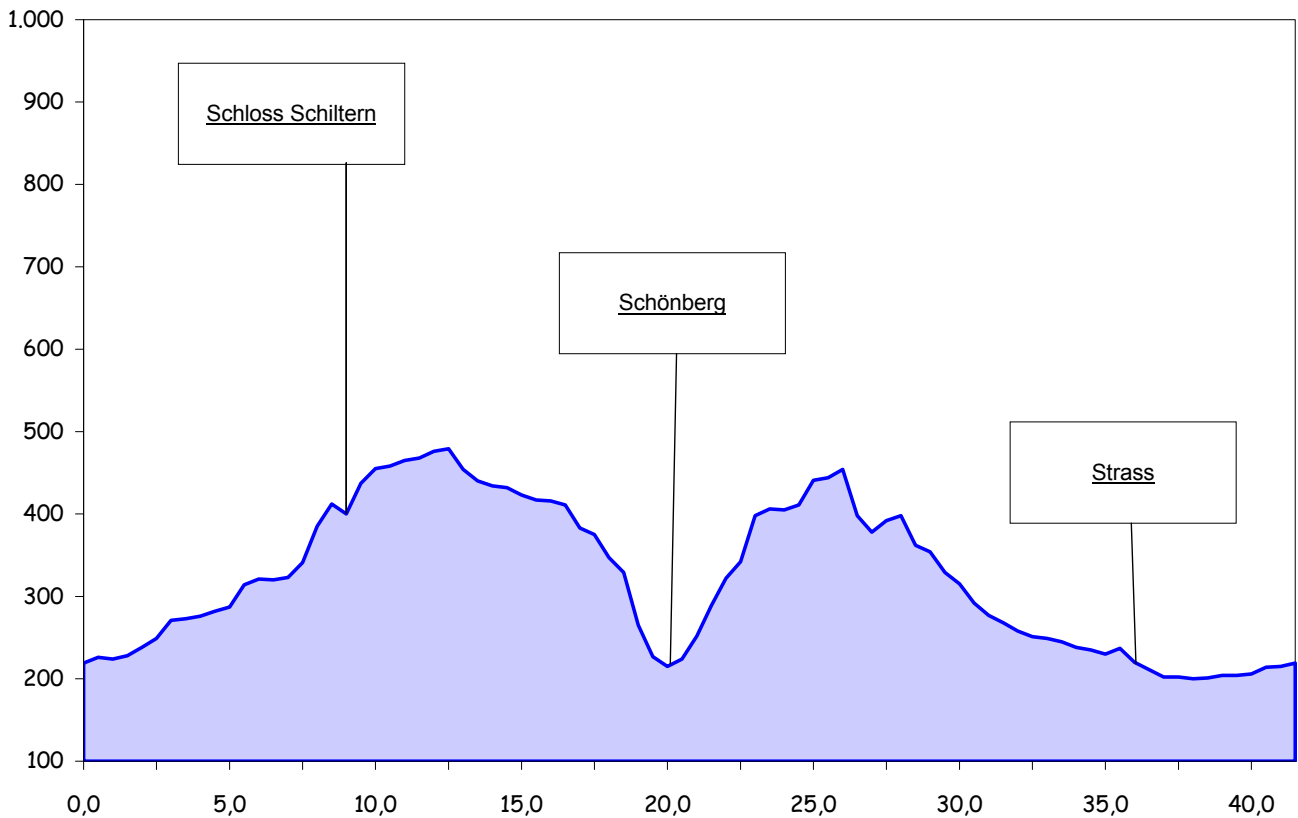

Rennradtour Kleine 3-Täler-Runde

42,7 km – ca. 560 hm

Rennradtour Kleine 3-Täler-Runde

42,7 km – ca. 560 hm

Langenlois - Kornplatz – Walterstraße – Gföhlerstraße – Loistalstraße - **Kronsegg** – **Schiltern** – Schloß - Krückl – Reisert – Straußenfarm – **Mollands** – **Schönberg** – Querung B34 – Querung Kamptalbahn – Stieferner Straße – Manhartsbergstraße – Manhartsberg – **Obernholz** – **Wiedendorf** – **Elsarn** – **Straß** – **Hadersdorf** (Kreisverkehr) – Ausfahrt Ri Rohrendorf – nach 250 m Ri Kammern – nach 100 m Ri Gobelsburg – **Gobelsburg** – **Langenlois** – BP-Tankstelle – Wiener Straße – Rathausstraße - Kornplatz