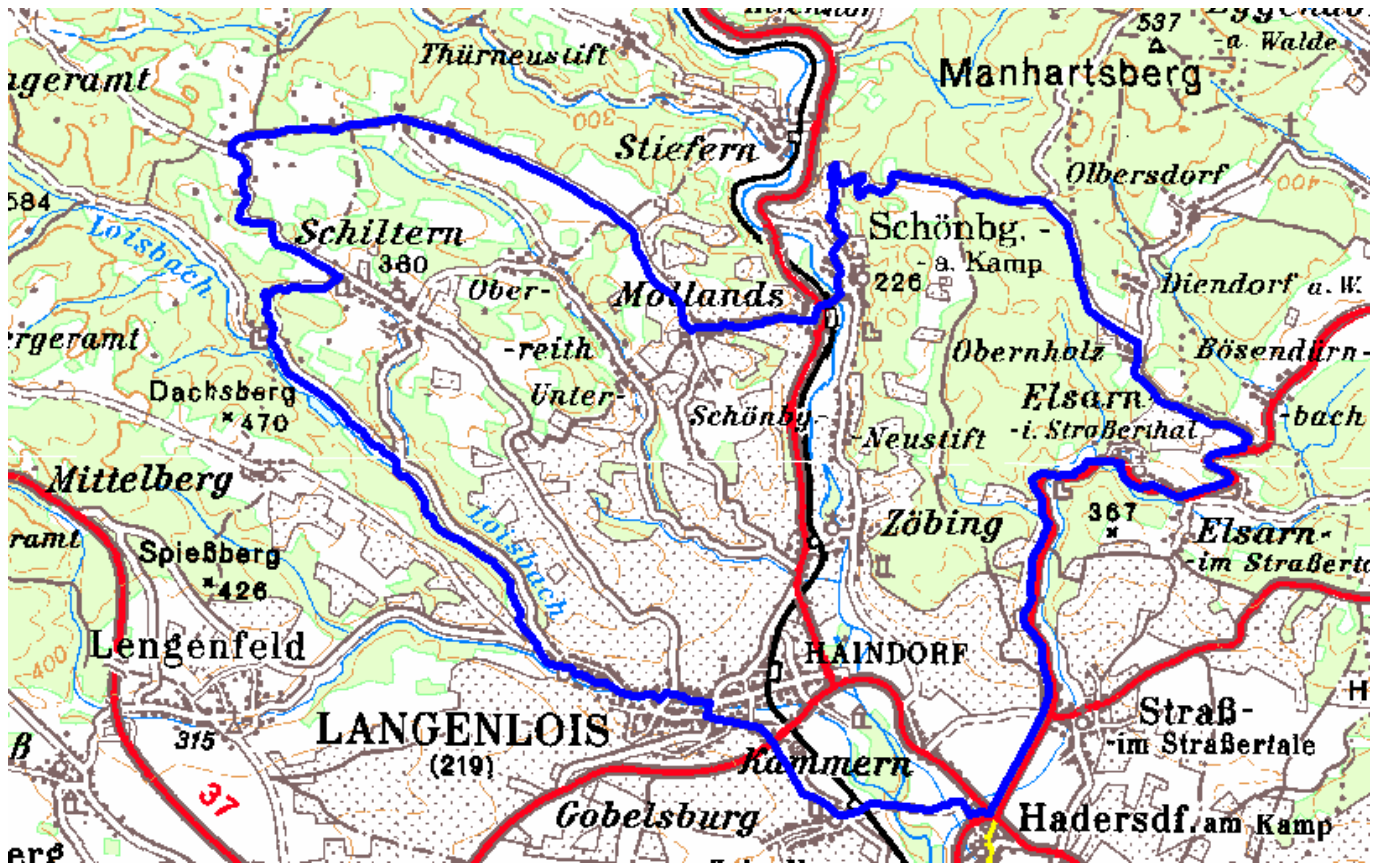

Rennradtour Kleine 3-Täler-Runde

42,7 km – ca. 560 hm

Rennradtour Kleine 3-Täler-Runde

42,7 km – ca. 560 hm

Langenlois - Kornplatz – Walterstraße – Gföhlerstraße – Loistalstraße - **Kronsegg** – **Schiltern** – Schloß - Krückl – Reisert – Straußenfarm – **Mollands** – **Schönberg** – Querung B34 – Querung Kamptalbahn – Stieferner Straße – Manhartsbergstraße – Manhartsberg – **Obernholz** – **Wiedendorf** – **Elsarn** – **Straß** – **Hadersdorf** (Kreisverkehr) – Ausfahrt Ri Rohrendorf – nach 250 m Ri Kammern – nach 100 m Ri Gobelsburg – **Gobelsburg** – **Langenlois** – BP-Tankstelle – Wiener Straße – Rathausstraße - Kornplatz